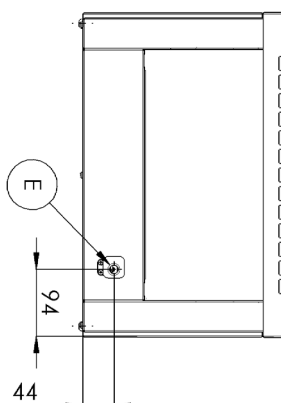

Technický list

Technický výkres

Toaster 3x kleště

Model

Sap kód

00004294

TO 930 GH

Skupina artiklů

Toastery