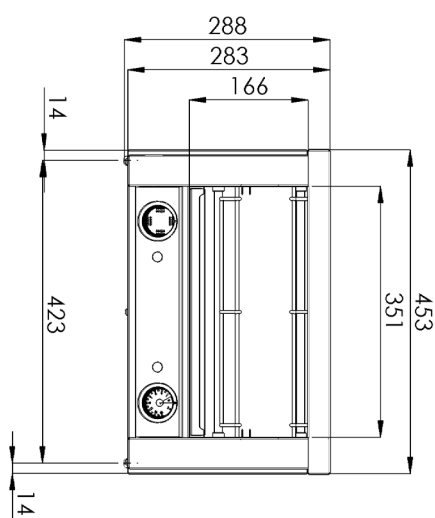

Technický list

Technický výkres

Toaster 3x kleště

Model

Sap kód

00004294

TO 930 GH

Skupina artiklů

Toastery