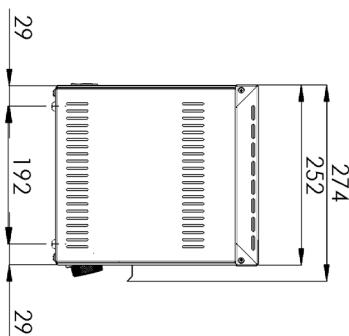

Technický list

Technický výkres

Toaster 3x kleště

Model

Sap kód

00004294

TO 930 GH

Skupina artiklů

Toastery